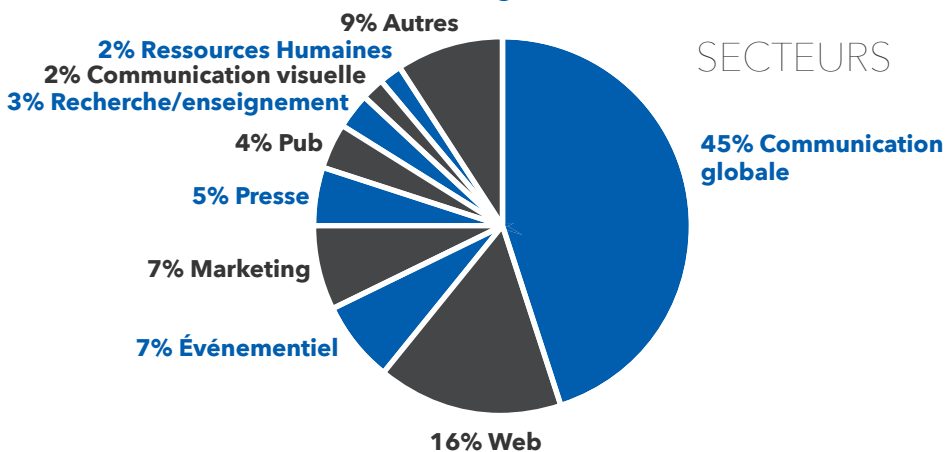

A travers ses actions, Post ISIC soutient la promotion du savoir-faire des diplômés de l'ISIC, à Bordeaux comme au national.

Quelques chiffres :

- 10 bénévoles au Conseil d'administration
- 2 localisations (Bordeaux / Paris)
- 1 site internet : www.postisic.fr
- 1 001 raisons d'adhérer !

Adhésion 2017

- Si le dernier diplôme de l'ISIC a été obtenu après 2013 (ou en 2013) : 12€, soit une cotisation de 1€/mois
- Si le dernier diplôme de l'ISIC a été obtenu avant 2013 : 24€, soit une cotisation de 2€/mois

**Adhésion en ligne sécurisée depuis
le site internet de Post ISIC**

postisic.fr

QUE SONT-ILS DEVENUS ?

L'ANNUAIRE DES ANCIENS

Master Communication des organisations

STRATÉGIES ET PRODUITS DE COMMUNICATION**AITALI Marine**