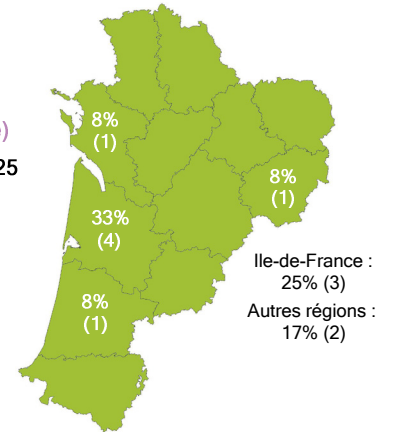

Situation au 1er décembre 2016 des diplômés

Le taux d'insertion est de 100 %

L'emploi occupé par les diplômés au 1er décembre 2016

Professions et catégories socioprofessionnelles

Les secteurs d'activité de l'employeur

Les domaines métiers

Salaire net mensuel (pour un emploi à temps plein en France)

Moyenne = 1622 Médiane = 1625  
Min = 1180 Max = 2100

Répondants : 91 % (10 / 11)

Localisation de l'emploi

Avis sur l'emploi et l'adéquation formation/emploi