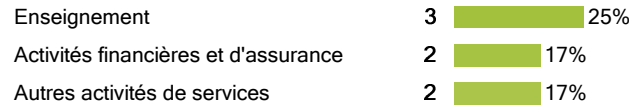

0% (0) ont poursuivi des études

Types de concours

	Nb d'étudiants
Enseignement	0
Administration	1

Réussite aux concours

Concours réussi	1	100%
Concours non réussi	0	0%
Concours en cours	0	0%

Parcours des diplômés

Situation au 1er décembre 2016 des diplômés

Le taux d'insertion est de 100 %

L'emploi occupé par les diplômés au 1er décembre 2016

Professions et catégories socioprofessionnelles

Les secteurs d'activité de l'employeur

Les domaines métiers

Salaire net mensuel (pour un emploi à temps plein en France)

Moyenne = 1622 Médiane = 1625  
Min = 1180 Max = 2100

Répondants : 91 % (10 / 11)

Localisation de l'emploi

Avis sur l'emploi et l'adéquation formation/emploi