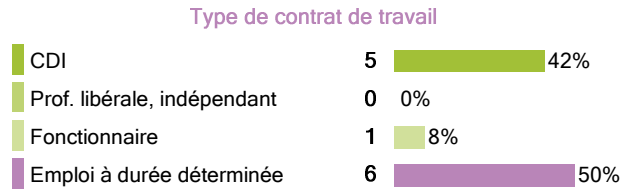

Taux de retour : 66,7%

Diplômés : 18

Répondants : 12

Genre

Age au diplôme

Moyenne = 24 Médiane = 24  
Min = 22 Max = 28

Type de bac

8% (1) ont candidaté à des concours après le M2

0% (0) ont poursuivi des études

Types de concours

	Nb d'étudiants
Enseignement	0
Administration	1

Réussite aux concours

Concours réussi	1	100%
Concours non réussi	0	0%
Concours en cours	0	0%

Parcours des diplômés

Situation au 1er décembre 2016 des diplômés

Le taux d'insertion est de 100 %

L'emploi occupé par les diplômés au 1er décembre 2016

Professions et catégories socioprofessionnelles

Les secteurs d'activité de l'employeur

Les domaines métiers

Salaire net mensuel (pour un emploi à temps plein en France)

Moyenne = 1622 Médiane = 1625  
Min = 1180 Max = 2100

Répondants : 91 % (10 / 11)

Localisation de l'emploi

Avis sur l'emploi et l'adéquation formation/emploi