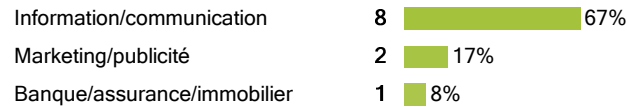

0% (0) ont poursuivi des études

Types de concours

	Nb d'étudiants
Enseignement	0
Administration	1

Réussite aux concours

Concours réussi	1	100%
Concours non réussi	0	0%
Concours en cours	0	0%

Parcours des diplômés

Situation au 1er décembre 2016 des diplômés

Le taux d'insertion est de 100 %

L'emploi occupé par les diplômés au 1er décembre 2016

Professions et catégories socioprofessionnelles

Les secteurs d'activité de l'employeur

Les domaines métiers

Salaire net mensuel (pour un emploi à temps plein en France)

Moyenne = 1622 Médiane = 1625  
Min = 1180 Max = 2100

Répondants : 91 % (10 / 11)

Localisation de l'emploi

Avis sur l'emploi et l'adéquation formation/emploi