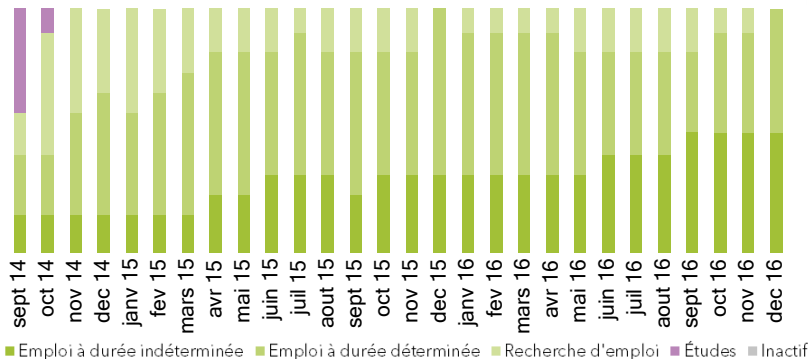

Taux de retour : 66,7%

Diplômés : 18

Répondants : 12

Genre

Age au diplôme

Moyenne = 24 Médiane = 24  
Min = 22 Max = 28

Type de bac

8% (1) ont candidaté à des concours après le M2

0% (0) ont poursuivi des études

Types de concours

	Nb d'étudiants
Enseignement	0
Administration	1

Réussite aux concours

Concours réussi	1	100%
Concours non réussi	0	0%
Concours en cours	0	0%

Parcours des diplômés

Situation au 1er décembre 2016 des diplômés

Le taux d'insertion est de 100 %

L'emploi occupé par les diplômés au 1er décembre 2016

Professions et catégories socioprofessionnelles

Les secteurs d'activité de l'employeur

Les domaines métiers

Salaire net mensuel (pour un emploi à temps plein en France)

Moyenne = 1622 Médiane = 1625  
Min = 1180 Max = 2100

Répondants : 91 % (10 / 11)

Localisation de l'emploi

Avis sur l'emploi et l'adéquation formation/emploi