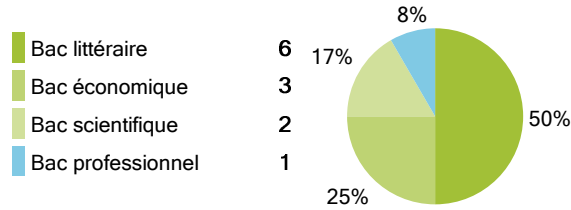

Taux de retour : 66,7%

Diplômés : 18

Répondants : 12

Genre

Age au diplôme

Moyenne = 24 Médiane = 24  
Min = 22 Max = 28

Type de bac

8% (1) ont candidaté à des concours après le M2

0% (0) ont poursuivi des études

Types de concours

	Nb d'étudiants
Enseignement	0
Administration	1

Réussite aux concours

Concours réussi	1	100%
Concours non réussi	0	0%
Concours en cours	0	0%

Parcours des diplômés

Situation au 1er décembre 2016 des diplômés

Le taux d'insertion est de 100 %

L'emploi occupé par les diplômés au 1er décembre 2016

Professions et catégories socioprofessionnelles

Les secteurs d'activité de l'employeur