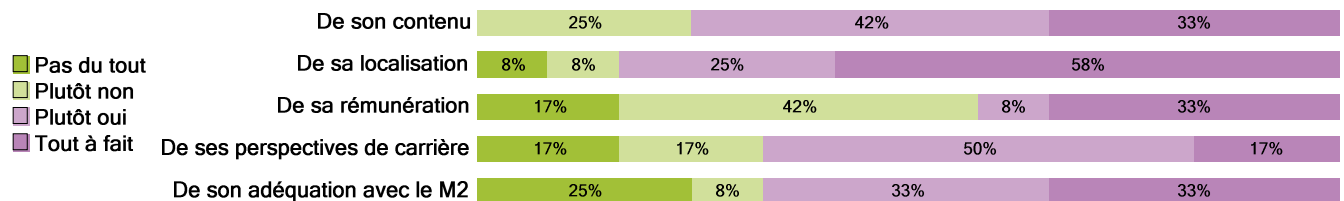

Situation au 1er décembre 2016 des diplômés

Le taux d'insertion est de 100 %

L'emploi occupé par les diplômés au 1er décembre 2016

Professions et catégories socioprofessionnelles

Les secteurs d'activité de l'employeur

Les domaines métiers

Salaire net mensuel (pour un emploi à temps plein en France)

Moyenne = 1622 Médiane = 1625  
Min = 1180 Max = 2100

Répondants : 91 % (10 / 11)

Localisation de l'emploi

Avis sur l'emploi et l'adéquation formation/emploi